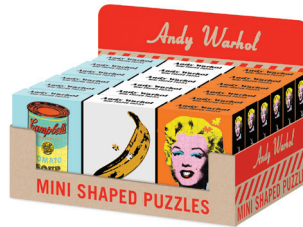

ISBN: 978-0-7353-6389-2

Andy Warhol Campbell's Soup
100 Piece Mini Shaped Puzzle
\$8.99
9780735359970
 Box Size: 3¼ x 4½ x 1¼ ",
 83 x 114 x 32 mm
 Puzzle Size: 5½ x 8¼ ",
 140 x 210 mm

ISBN: 978-0-7353-5997-0

Andy Warhol Marilyn
100 Piece Mini Shaped Puzzle
\$8.99
9780735359963
 Box Size: 3¼ x 4½ x 1¼",
 83 x 114 x 32 mm
 Puzzle Size: 5½ x 8¼",
 140 x 210 mm

Andy Warhol Banana
100 Piece Mini Shaped Puzzle
\$8.99
9780735359987
 Box Size: 3¼ x 4½ x 1¼",
 83 x 114 x 32 mm
 Puzzle Size: 5½ x 8¼", 140 x 210 mm
 Message area on back of package.